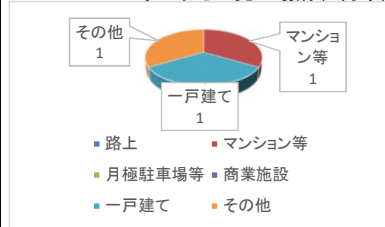

(4) 車上ねらい

車上ねらい発生場所(2月中)

○施錠状態
・施錠あり 1件
・施錠なし 2件

2月中は3件発生し、その内2件が施錠中での被害となります。車内に貴重品を放置せず、バッグ等も車外から見える位置に置かないように注意しましょう。

また、駐車の際は、少しの時間でも必ず施錠をして、窓の閉め忘れにも気をつけましょう。

3 電話de詐欺の状況

(1) 柏署管内発生状況

被害件数：6件（前年同期比-5件）

被害額：約1,825万円（前年同期比-5,300万円）

(2) 特徴

2月中は4件発生し、オレオレ詐欺、キャッシュカード詐欺盗被害になります。

警察官を騙った詐欺が急増しています。警察官がSNSで逮捕状を見せたり、お金を振り込ませることはありません。このような話しがでたら詐欺を疑いましょう。