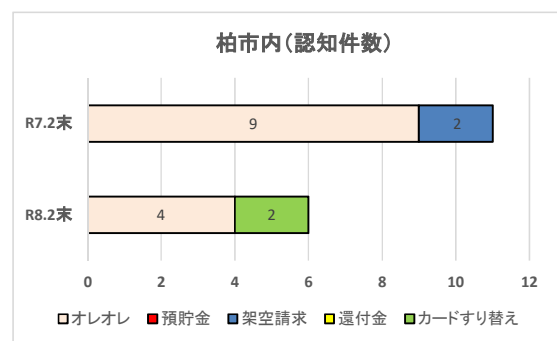

また、駐車の際は、少しの時間でも必ず施錠をして、窓の閉め忘れにも気をつけましょう。

3 電話de詐欺の状況

(1) 柏署管内発生状況

被害件数：6件（前年同期比-5件）

被害額：約1,825万円（前年同期比-5,300万円）

(2) 特徴

2月中は4件発生し、オレオレ詐欺、キャッシュカード詐欺盗被害になります。

警察官を騙った詐欺が急増しています。警察官がSNSで逮捕状を見せたり、お金を振り込ませることはありません。このような話しがでたら詐欺を疑いましょう。