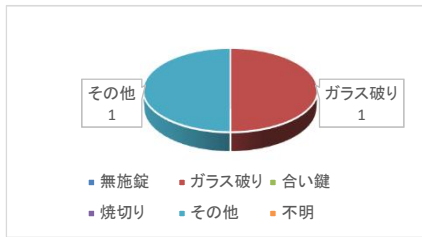

2 防犯対策

(1) 侵入窃盗（住宅対象）

侵入手口(2月中)

○施錠状態
・施錠あり 2件
・施錠なし 0件

2月中は2件発生し、どちらも施錠中での被害になります。

在宅時であっても出入口や窓の施錠を確実に、施錠だけで防げない手口には、補助錠や防犯アラーム、ガラス補強などのグッズを有効的に活用しましょう。