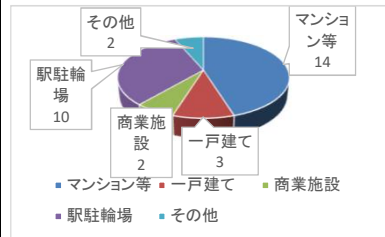

○侵入窃盗

侵入窃盗は35件で、前年同期比3件減少しており、住宅を対象とした被害は前年同期比4件減少しています。

○乗り物盗

乗り物盗は92件で、前年同期比4件減少しています。

2月中は自動車盗が3件発生し、全てが完全施設での被害でした。自転車盗は31件発生しています。

○非侵入窃盗（出入り自由な場所での窃盗）

非侵入窃盗は197件で前年同期比8件増加しており、車上ねらいが増加傾向にあります。

区分	R7年中	R8.2末	R7.2末	比較
総数	2,781	436	441	-5
重要犯罪(※1)	42	6	7	-1
粗暴犯(※2)	178	36	29	7
窃盗犯	2,002	324	323	1
侵入窃盗	205	35	38	-3
住宅対象	56	6	10	-4
その他	149	29	28	1
乗り物盗	703	92	96	-4
自動車盗	76	7	16	-9
オートバイ盗	63	9	5	4
自転車盗	564	76	75	1
非侵入窃盗	1,094	197	189	8
ひったくり	2	2	0	2
車上ねらい	100	17	5	12
部品ねらい	118	8	40	-32
万引き	441	87	79	8
その他	433	83	65	18
器物損壊	186	28	27	1
電話de詐欺	94	6	11	-5
その他	279	36	44	-8

※1 重要犯罪～殺人、強盗、放火、不同意性交等、略取誘拐、不同意わいせつ

※2 粗暴犯～暴行、傷害、脅迫、恐喝等

発生割合(R8.2現在)

刑法犯認知件数の推移

	1月	2月	3月	4月	5月	6月	7月	8月	9月	10月	11月	12月	2月末	合計
R6年	157	161	180	252	238	282	251	223	291	234	300	242	318	2,821
R7年	209	232	205	239	235	251	276	216	224	222	205	267	441	2,781
R8年	220	216											436	436

2 防犯対策

(1) 侵入窃盗（住宅対象）

侵入手口(2月中)

○施錠状態
 ・施錠あり 2件
 ・施錠なし 0件

2月中は2件発生し、どちらも施錠中での被害になります。

在宅時であっても出入口や窓の施錠を確実に、施錠だけで防げない手口には、補助錠や防犯アラーム、ガラス補強などのグッズを有効的に活用しましょう。

(2) 自転車盗

自転車盗発生場所(2月中)

○施錠状態
 ・施錠あり 11件
 ・施錠なし 20件

2月中は31件発生し、マンション、駅前輪場での盗難被害が多く見られました。被害の半数以上が無施錠での被害となっています。

駐輪する際は自宅であっても必ず施錠をし、2つの鍵（ツーロック）で盗難被害を防ぎましょう。

(3) 自動車盗

自動車盗発生場所(2月中)

○施錠状態
 ・施錠あり 3件
 ・施錠なし 0件

2月中は3件発生し、全てが完全施錠で被害に遭っています。