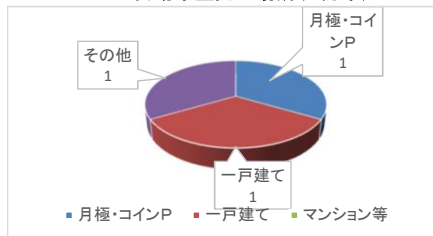

○侵入窃盗

侵入窃盗は35件で、前年同期比3件減少しており、住宅を対象とした被害は前年同期比4件減少しています。

○乗り物盗

乗り物盗は92件で、前年同期比4件減少しています。

2月中は自動車盗が3件発生し、全てが完全施設での被害でした。自転車盗は31件発生しています。

○非侵入窃盗（出入り自由な場所での窃盗）

非侵入窃盗は197件で前年同期比8件増加しており、車上ねらいが増加傾向にあります。

区分	R7年中	R8.2末	R7.2末	比較
総数	2,781	436	441	-5
重要犯罪(※1)	42	6	7	-1
粗暴犯(※2)	178	36	29	7
窃盗犯	2,002	324	323	1
侵入窃盗	205	35	38	-3
住宅対象	56	6	10	-4
その他	149	29	28	1
乗り物盗	703	92	96	-4
自動車盗	76	7	16	-9
オートバイ盗	63	9	5	4
自転車盗	564	76	75	1
非侵入窃盗	1,094	197	189	8
ひったくり	2	2	0	2
車上ねらい	100	17	5	12
部品ねらい	118	8	40	-32
万引き	441	87	79	8
その他	433	83	65	18
器物損壊	186	28	27	1
電話de詐欺	94	6	11	-5
その他	279	36	44	-8

※1 重要犯罪～殺人、強盗、放火、不同意性交等、略取誘拐、不同意わいせつ

※2 粗暴犯～暴行、傷害、脅迫、恐喝等

発生割合(R8.2現在)

刑法犯認知件数の推移

	1月	2月	3月	4月	5月	6月	7月	8月	9月	10月	11月	12月	2月末	合計
R6年	157	161	180	252	238	282	251	223	291	234	300	242	318	2,821
R7年	209	232	205	239	235	251	276	216	224	222	205	267	441	2,781
R8年	220	216											436	436

2 防犯対策

(1) 侵入窃盗（住宅対象）

侵入手口(2月中)

○施錠状態
 ・施錠あり 2件
 ・施錠なし 0件

2月中は2件発生し、どちらも施錠中での被害になります。

在宅時であっても出入口や窓の施錠を確実に、施錠だけで防げない手口には、補助錠や防犯アラーム、ガラス補強などのグッズを有効的に活用しましょう。

(2) 自転車盗

自転車盗発生場所(2月中)

○施錠状態
 ・施錠あり 11件
 ・施錠なし 20件

2月中は31件発生し、マンション、駅前輪場での盗難被害が多く見られました。被害の半数以上が無施錠での被害となっています。

駐輪する際は自宅であっても必ず施錠をし、2つの鍵（ツーロック）で盗難被害を防ぎましょう。

(3) 自動車盗

自動車盗発生場所(2月中)

○施錠状態
 ・施錠あり 3件
 ・施錠なし 0件

2月中は3件発生し、全てが完全施錠で被害に遭っています。