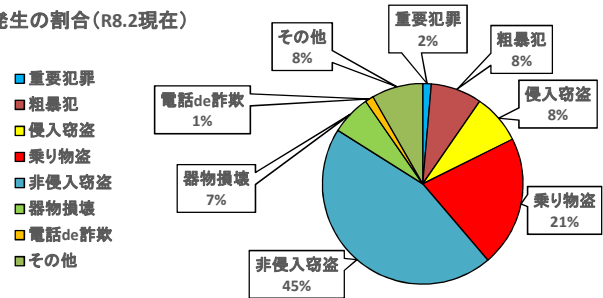

1 犯罪発生分析

【刑法犯認知件数】

令8年2月末の刑法犯認知件数は436件で、前年同期比5件減少していますが、車上ねらい、オートバイ盗が増加傾向です。

【重要犯罪・粗暴犯】

重要犯罪認知件数は6件で前年同期比1件減少しています。

暴行や傷害等の粗暴犯は36件で前年同期比7件増加しています。

【窃盗犯】

刑法犯認知件数の約8割を窃盗犯が占め、車上ねらい、オートバイ盗が増加しています。

○侵入窃盗

侵入窃盗は35件で、前年同期比3件減少しており、住宅を対象とした被害は前年同期比4件減少しています。

○乗り物盗

乗り物盗は92件で、前年同期比4件減少しています。

2月中は自動車盗が3件発生し、全てが完全施設での被害でした。自転車盗は31件発生しています。

○非侵入窃盗（出入り自由な場所での窃盗）

非侵入窃盗は197件で前年同期比8件増加しており、車上ねらいが増加傾向にあります。

区分	R7年中	R8.2末	R7.2末	比較
総数	2,781	436	441	-5
重要犯罪(※1)	42	6	7	-1
粗暴犯(※2)	178	36	29	7
窃盗犯	2,002	324	323	1
侵入窃盗	205	35	38	-3
住宅対象	56	6	10	-4
その他	149	29	28	1
乗り物盗	703	92	96	-4
自動車盗	76	7	16	-9
オートバイ盗	63	9	5	4
自転車盗	564	76	75	1
非侵入窃盗	1,094	197	189	8
ひったくり	2	2	0	2
車上ねらい	100	17	5	12
部品ねらい	118	8	40	-32
万引き	441	87	79	8
その他	433	83	65	18
器物損壊	186	28	27	1
電話de詐欺	94	6	11	-5
その他	279	36	44	-8

※1 重要犯罪～殺人、強盗、放火、不同意性交等、略取誘拐、不同意わいせつ

※2 粗暴犯～暴行、傷害、脅迫、恐喝等

発生割合(R8.2現在)

刑法犯認知件数の推移

	1月	2月	3月	4月	5月	6月	7月	8月	9月	10月	11月	12月	2月末	合計
R6年	157	161	180	252	238	282	251	223	291	234	300	242	318	2,821
R7年	209	232	205	239	235	251	276	216	224	222	205	267	441	2,781
R8年	220	216											436	436