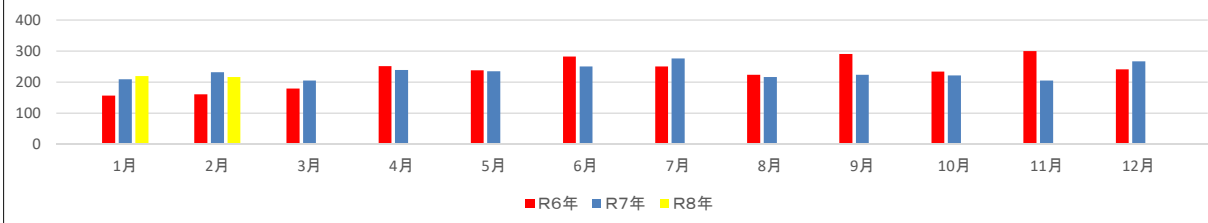

1 犯罪発生分析

【刑法犯認知件数】

令8年2月末の刑法犯認知件数は436件で、前年同期比5件減少していますが、車上ねらい、オートバイ盗が増加傾向です。

【重要犯罪・粗暴犯】

重要犯罪認知件数は6件で前年同期比1件減少しています。

暴行や傷害等の粗暴犯は36件で前年同期比7件増加しています。

【窃盗犯】

刑法犯認知件数の約8割を窃盗犯が占め、車上ねらい、オートバイ盗が増加しています。

○侵入窃盗

侵入窃盗は35件で、前年同期比3件減少しており、住宅を対象とした被害は前年同期比4件減少しています。

○乗り物盗

乗り物盗は92件で、前年同期比4件減少しています。

2月中は自動車盗が3件発生し、全てが完全施設での被害でした。自転車盗は31件発生しています。

○非侵入窃盗（出入り自由な場所での窃盗）

非侵入窃盗は197件で前年同期比8件増加しており、車上ねらいが増加傾向にあります。

区分	R7年中	R8.2末	R7.2末	比較
総数	2,781	436	441	-5
重要犯罪(※1)	42	6	7	-1
粗暴犯(※2)	178	36	29	7
窃盗犯	2,002	324	323	1
侵入窃盗	205	35	38	-3
住宅対象	56	6	10	-4
その他	149	29	28	1
乗り物盗	703	92	96	-4
自動車盗	76	7	16	-9
オートバイ盗	63	9	5	4
自転車盗	564	76	75	1
非侵入窃盗	1,094	197	189	8
ひったくり	2	2	0	2
車上ねらい	100	17	5	12
部品ねらい	118	8	40	-32
万引き	441	87	79	8
その他	433	83	65	18
器物損壊	186	28	27	1
電話de詐欺	94	6	11	-5
その他	279	36	44	-8

※1 重要犯罪～殺人、強盗、放火、不同意性交等、略取誘拐、不同意わいせつ

※2 粗暴犯～暴行、傷害、脅迫、恐喝等

発生割合(R8.2現在)

刑法犯認知件数の推移

	1月	2月	3月	4月	5月	6月	7月	8月	9月	10月	11月	12月	2月末	合計
R6年	157	161	180	252	238	282	251	223	291	234	300	242	318	2,821
R7年	209	232	205	239	235	251	276	216	224	222	205	267	441	2,781
R8年	220	216											436	436